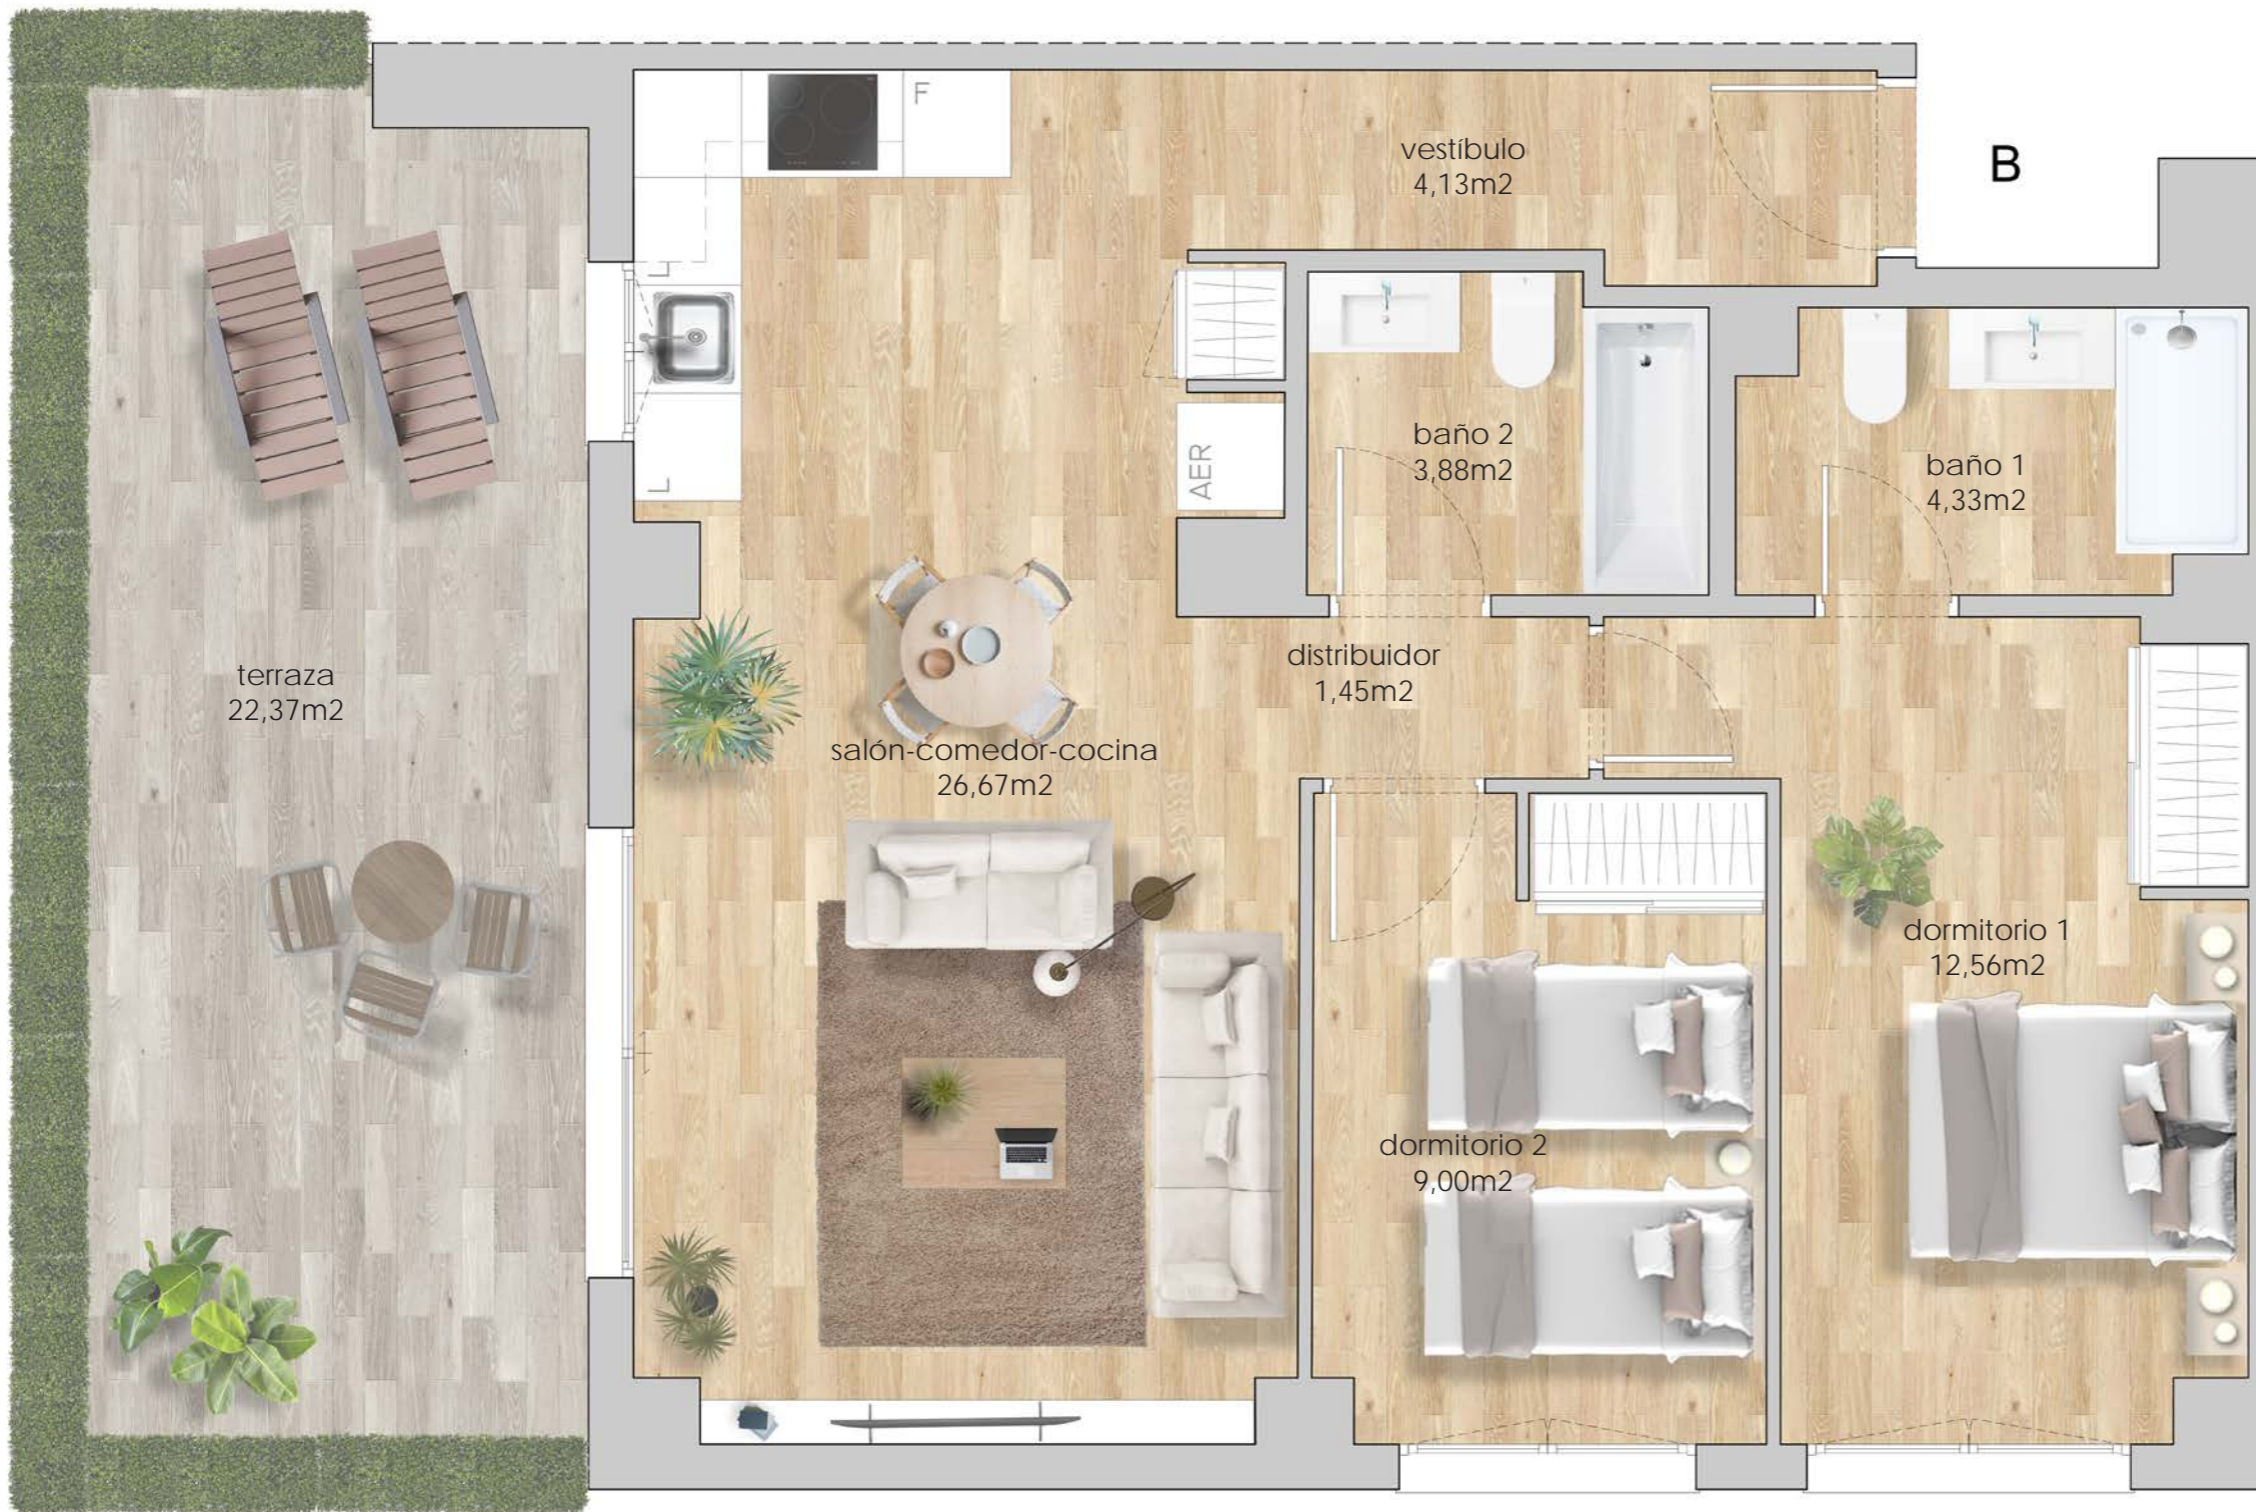

GREEN QUART RESIDENCIAL

BLOQUE 2_PLANTA BAJA LETRA B

SUPERFICIE ÚTIL 62,02m²
TERRAZA 22,37m²
SUPERFICIE ÚTIL TOTAL 84,40m²

SUPERFICIE COMPUTABLE 66,39m²

SUPERFICIE CONSTRUIDA
CON ZZCC 87,96m²

*Plano orientativo, tanto parte gráfica como los datos referidos a su superficie, según proyecto Básico presentado a licencia y a calificación provisional. No vinculante ni contractual. Pudiendo sufrir modificaciones por requerimientos técnicos, administrativos o de obra.