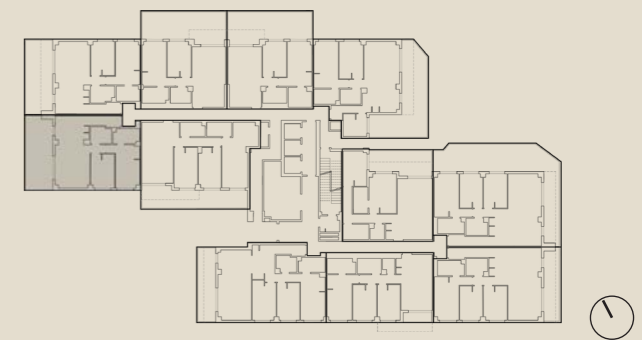

GREEN QUART RESIDENCIAL

BLOQUE 2_PLANTA BAJA LETRA B

SUPERFICIE ÚTIL 62,02m²
TERRAZA 22,37m²
SUPERFICIE ÚTIL TOTAL 84,40m²

SUPERFICIE COMPUTABLE 66,39m²

SUPERFICIE CONSTRUIDA
CON ZZCC 87,96m²

*Plano orientativo, tanto parte gráfica como los datos referidos a su superficie, según proyecto Básico presentado a licencia y a calificación provisional. No vinculante ni contractual. Pudiendo sufrir modificaciones por requerimientos técnicos, administrativos o de obra.